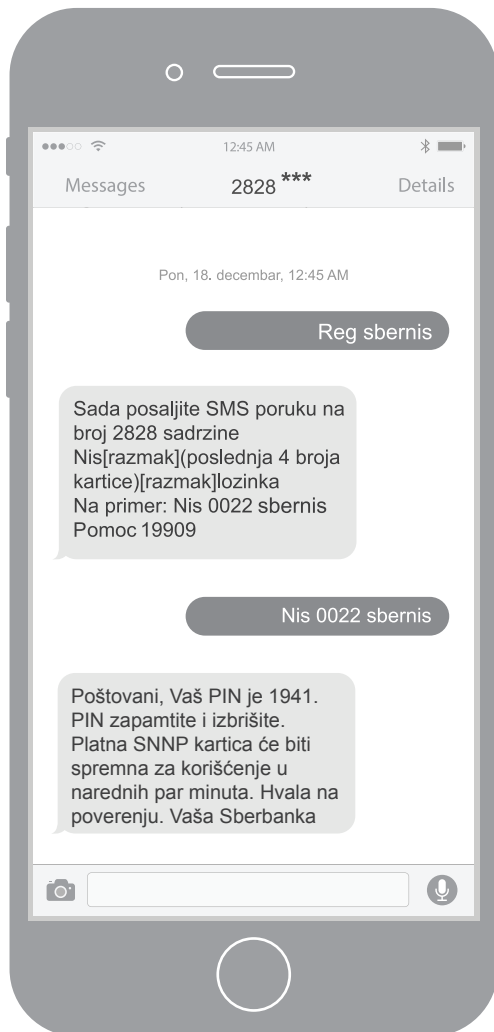

# Uputstvo za aktivaciju “Sa nama na putu” platne kartice

Da biste dobili PIN broj za korišćenje Vaše “Sa nama na putu” kartice, pratite ovo uputstvo.

Nakon potpisivanja ugovora Banka će Vam poslati SMS poruku sa adrese “Sber.SNNP” sledeće sadržine:

„Kreirajte lozinku (od min. 5 karaktera) za preuzimanje PIN broja SNNP kartice slanjem SMS-a: Reg[razmak]lozinka na broj 2828. Primer: Reg sbernis”

## 1. KREIRAJTE LOZINKU

Pošaljite SMS na 2828:  
**Reg**[razmak]lozinka

SMS započinjete rečju Reg, iza koje ostavite jedno prazno polje i upisujete željenu lozinku. \*

Primer: Reg sbernis